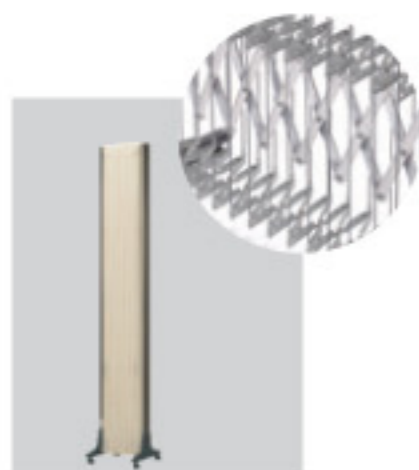

仕様/張地:PVC フレーム:アルミ アルマイト仕上げ(シャンパンゴールド) 脚:アルミダイキャスト(キャスター付) 入数:1 ●AT-139、169、189、189C、209:折畳み時W350

ATタイプは、脚部センターの凹みに合わせてキャスター脚を差し込めば、コーナー連結が可能です。直線・L型・T型・+型連結が可能です。

内部はパンタグラフ構造で、スムーズな開閉と高い耐久性を実現。

H1300タイプは内部構造にほこり等の混入を防ぎ、見た目にも上質な仕上がりのカバーがついています。

／AA/AACシリーズ (直線/コーナータイプ)

シンプルな伸縮機構でスムーズで安定した設置が可能。

AA-188 (IV) + AAC-128 (IV)

AA-188 (BE)・AAC-121 (GN)・AA-158 (IV)

■カラーサンプル

BE ベージュ IV アイボリー GN グリーン

アコーディオンスクリーン	価格	サイズ(mm)	梱包才数	梱包重量
AA-186	124,000円(税抜価格)	W1800×D340×H1650	^4才	18.2kg
AA-156	103,000円(税抜価格)	W1500×D340×H1650	^4才	13kg
AAC-126	113,000円(税抜価格)	W600×D340×H1650mm×2枚	^4才	12.8kg
AA-188	135,000円(税抜価格)	W1800×D340×H1800	^4才	18.8kg
AA-158	108,000円(税抜価格)	W1500×D340×H1800	^4才	13.4kg
AAC-128	123,000円(税抜価格)	W600×D340×H1800mm×2枚	^4才	13.6kg
AA-151	92,000円(税抜価格)	W1500×D340×H1100	2.6才	9.1kg
AAC-121	99,000円(税抜価格)	W600×D340×H1100mm×2枚	2.6才	8.2kg

仕様/張地:ビニールクロス フレーム:アルミ アルマイト仕上げ(ブロンズ) 脚:樹脂成型品(ブラック) 入数:1 ●張地:防炎・防汚加工 ●AA-186、188:折畳み時W300 ●AA-156、158:折畳み時W260 ●AA-151:折畳み時W270 ●AAC-121、126、128:折畳み時W300×2枚

アコーディオン式の折り畳み構造なので、非常にコンパクトに収納可能です。

H1100タイプは内部構造にほこり等の混入を防ぎ、見た目にも上質な仕上がりのカバーがついています。

幕部
張地は防炎・防汚加工

連結
フレームに取り付けられているマグネットで連結が簡単に行えます。